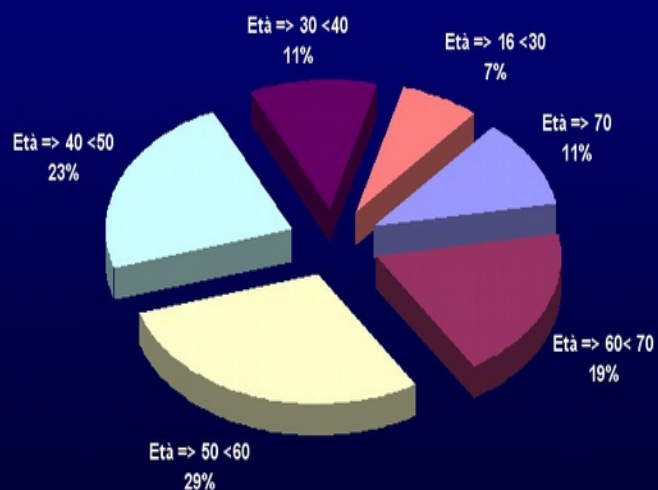

CINEFORUM MARCO PENSOTTI BRUNI – LEGNANO

Cineforum Marco Pensotti Bruni - Legnano

Età media dei soci: 53 anni

Distribuzione percentuale per fasce di età anno 2014-2015