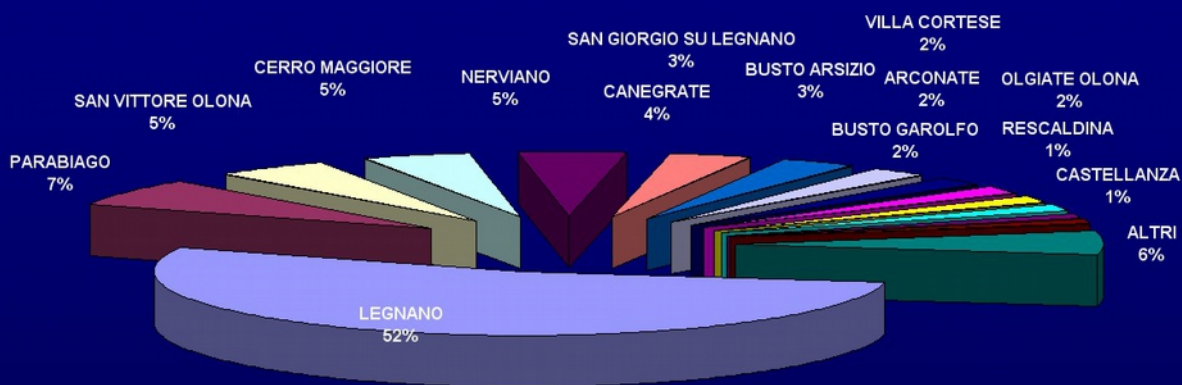

# Cineforum Marco Pensotti Bruni - Legnano

anno sociale 2014-2015  
% soci maschi-femmine

## CINEFORUM MARCO PENSOTTI BRUNI – LEGNANO

Distribuzione percentuali 32 luoghi di provenienza

## **CINEFORUM MARCO PENSOTTI BRUNI – LEGNANO**

LEGNANO	202
PARABIAGO	26
SAN VITTORE OLONA	19
CERRO MAGGIORE	18
NERVIANO	18
CANEGRATE	14
SAN GIORGIO SU LEGNANO	12
BUSTO ARSIZIO	10
BUSTO GAROLFO	8
OLGIATE OLONA	8
ARCONATE	6
VILLA CORTESE	6
RESCALDINA	5
CASTELLANZA	4
CASSANO MAGNAGO	2
DAIRAGO	2
JERAGO CON ORAGO	2
SAMARATE	2
SARONNO	2
VANZAGO	2
ARLUNO	1
CERCHIATE	1
CORNAREDO	1
GALLARATE	1
GARBAGNATE	1
GORLA MINORE	1
MARNATE	1
MILANO	1
MONZA	1
MOZZATE	1
VANZAGHELLO	1