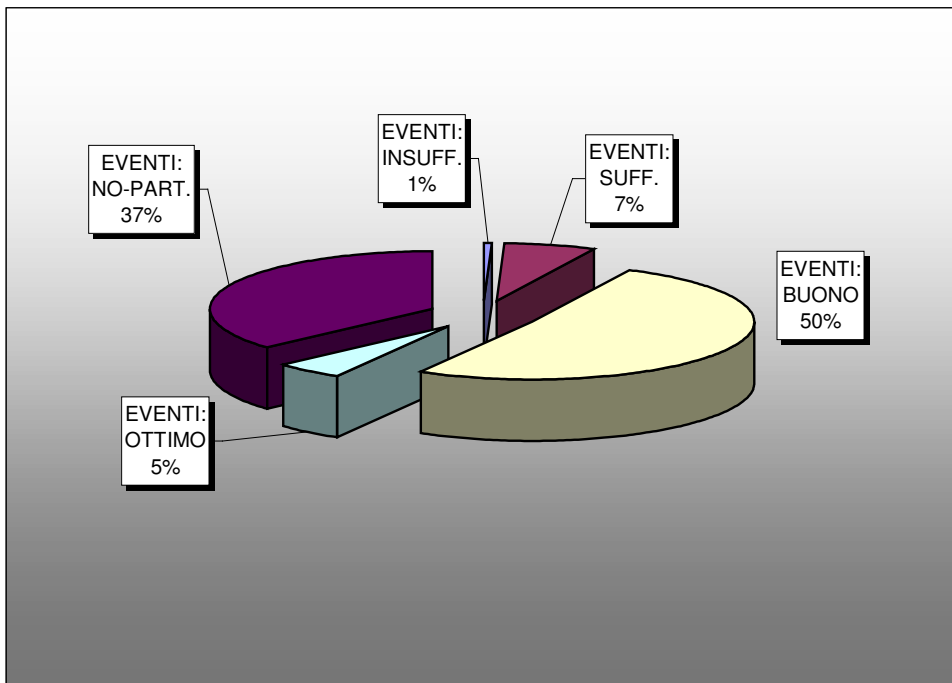

### PERCENTUALE SOCI PER SERATA

### Percentuale soci per fasce di età

FILM INDICATI NELLE PREFERENZE	PREFERENZE TOTALI
LA DONNA CHE CANTA	56
PRECIOUS	55
HEREAFTER	43
CIRCUS COLUMBIA	43
UOMINI DI DIO	41
IL CIGNO NERO	39
WE WANT SEX	32
IL RAGAZZO CON LA BICICLETTA	32
18 ANNI DOPO	31
INCEPTION	30
HABEMUS PAPAM	28
LA PECORA NERA	26
UN GELIDO INVERNO	24
IN UN MONDO MIGLIORE	24
IL RESPONSABILE DELLE RISORSE UMANE	22
SERAPHINE	20
TREE OF LIFE	19
ANGELE ET TONY	19
L'ILLUSIONISTA	18
THE FIGHTER	17
LA BELLEZZA DEL SOMARO	15
CORPO CELESTE	14
ANOTHER YEAR	12
BEYOND	10
LA PASSIONE	7
THE SOCIAL NETWORK	5
AMERICAN LIFE	4
FILM BAFF	1

### Giudizio per "Cinestesia"