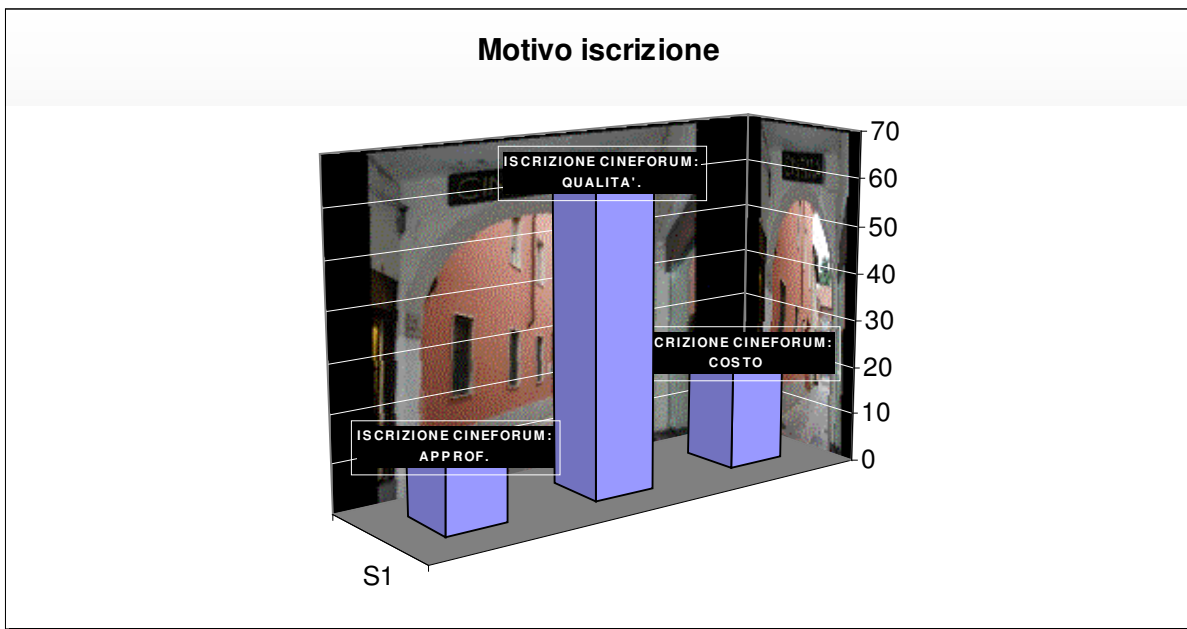

### Percentuale soci per fasce di età

FILM INDICATI NELLE PREFERENZE	PREFERENZE TOTALI
LA DONNA CHE CANTA	56
PRECIOUS	55
HEREAFTER	43
CIRCUS COLUMBIA	43
UOMINI DI DIO	41
IL CIGNO NERO	39
WE WANT SEX	32
IL RAGAZZO CON LA BICICLETTA	32
18 ANNI DOPO	31
INCEPTION	30
HABEMUS PAPAM	28
LA PECORA NERA	26
UN GELIDO INVERNO	24
IN UN MONDO MIGLIORE	24
IL RESPONSABILE DELLE RISORSE UMANE	22
SERAPHINE	20
TREE OF LIFE	19
ANGELE ET TONY	19
L'ILLUSIONISTA	18
THE FIGHTER	17
LA BELLEZZA DEL SOMARO	15
CORPO CELESTE	14
ANOTHER YEAR	12
BEYOND	10
LA PASSIONE	7
THE SOCIAL NETWORK	5
AMERICAN LIFE	4
FILM BAFF	1

Gradimento % programma 2011-2012

■ GRAD. INSUFF.

■ GRAD. SUFF.

■ GRAD. BUONO

Preferenze per Presentazione prima del film