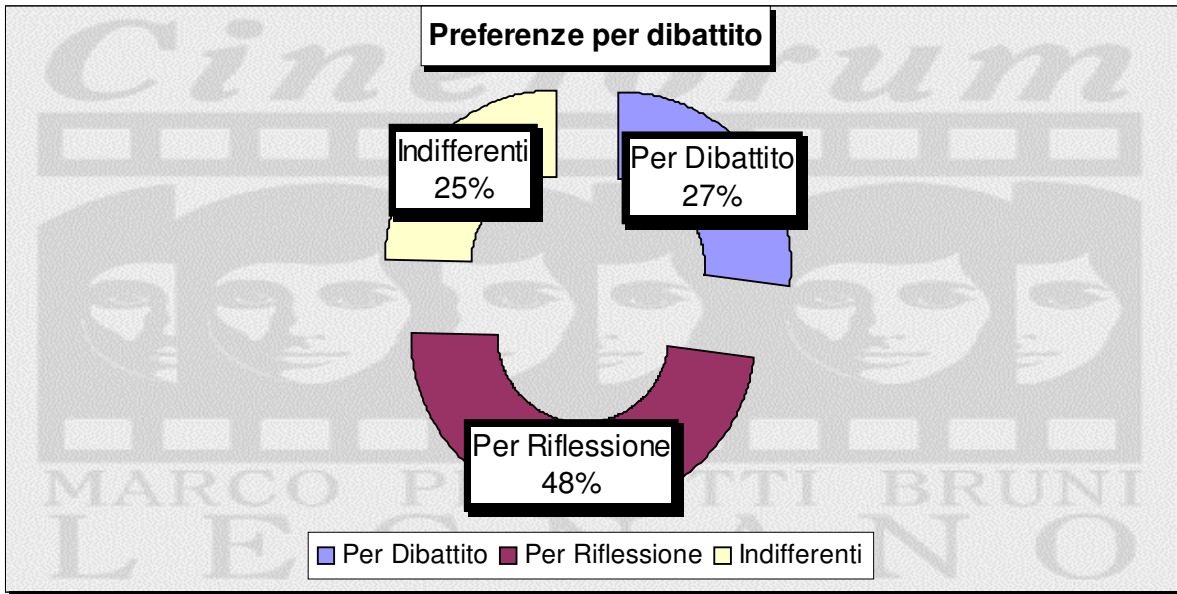

### Percentuale soci per fasce di età

FILM INDICATI NELLE PREFERENZE	PREFERENZE TOTALI
LA DONNA CHE CANTA	56
PRECIOUS	55
HEREAFTER	43
CIRCUS COLUMBIA	43
UOMINI DI DIO	41
IL CIGNO NERO	39
WE WANT SEX	32
IL RAGAZZO CON LA BICICLETTA	32
18 ANNI DOPO	31
INCEPTION	30
HABEMUS PAPAM	28
LA PECORA NERA	26
UN GELIDO INVERNO	24
IN UN MONDO MIGLIORE	24
IL RESPONSABILE DELLE RISORSE UMANE	22
SERAPHINE	20
TREE OF LIFE	19
ANGELE ET TONY	19
L'ILLUSIONISTA	18
THE FIGHTER	17
LA BELLEZZA DEL SOMARO	15
CORPO CELESTE	14
ANOTHER YEAR	12
BEYOND	10
LA PASSIONE	7
THE SOCIAL NETWORK	5
AMERICAN LIFE	4
FILM BAFF	1

Gradimento % programma 2011-2012

■ GRAD. INSUFF.

■ GRAD. SUFF.

■ GRAD. BUONO

Preferenze per Presentazione prima del film