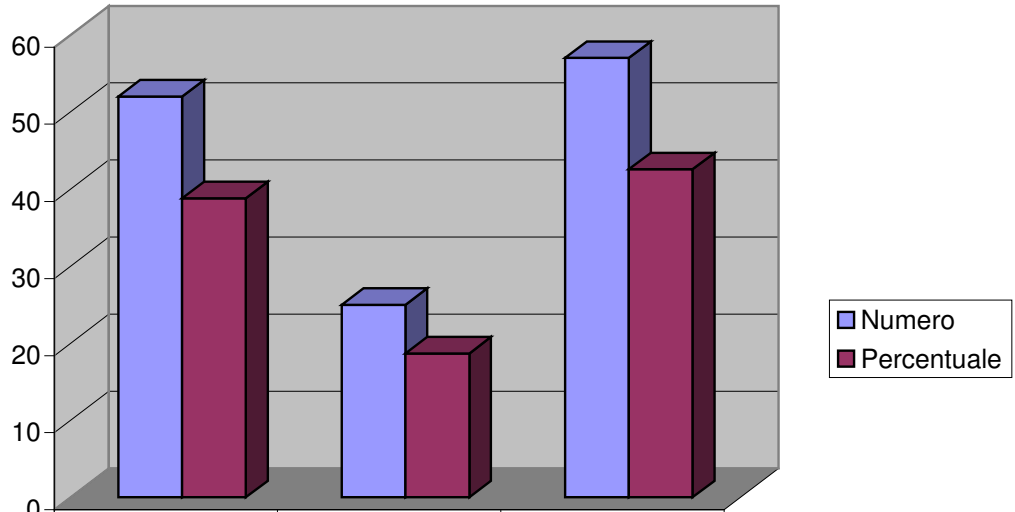

### PERCENTUALE SOCI PER ANNI DI ISCRIZIONE

### RANGE PER ANNI DI ISCRIZIONE

	VECCHIO SOCIO ANNI (da 1 a 5):	VECCHIO SOCIO ANNI (da 5 a 10):	VECCHIO SOCIO ANNI (> di 10):
Numero	52	25	57
Percentuale	38.8	18.7	42.5

### PERCENTUALE SOCI PER SERATA