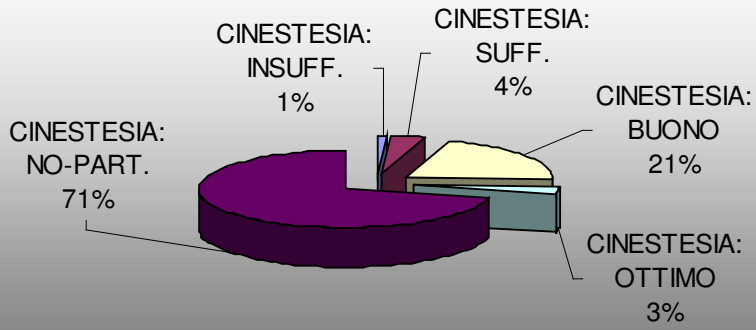

### Percentuale soci per fasce di età

FILM INDICATI NELLE PREFERENZE	PREFERENZE TOTALI
LA DONNA CHE CANTA	56
PRECIOUS	55
HEREAFTER	43
CIRCUS COLUMBIA	43
UOMINI DI DIO	41
IL CIGNO NERO	39
WE WANT SEX	32
IL RAGAZZO CON LA BICICLETTA	32
18 ANNI DOPO	31
INCEPTION	30
HABEMUS PAPAM	28
LA PECORA NERA	26
UN GELIDO INVERNO	24
IN UN MONDO MIGLIORE	24
IL RESPONSABILE DELLE RISORSE UMANE	22
SERAPHINE	20
TREE OF LIFE	19
ANGELE ET TONY	19
L'ILLUSIONISTA	18
THE FIGHTER	17
LA BELLEZZA DEL SOMARO	15
CORPO CELESTE	14
ANOTHER YEAR	12
BEYOND	10
LA PASSIONE	7
THE SOCIAL NETWORK	5
AMERICAN LIFE	4
FILM BAFF	1

Gradimento % programma 2011-2012

■ GRAD. INSUFF.

■ GRAD. SUFF.

■ GRAD. BUONO

Preferenze per Presentazione prima del film

### Giudizio per "Cinestesia"