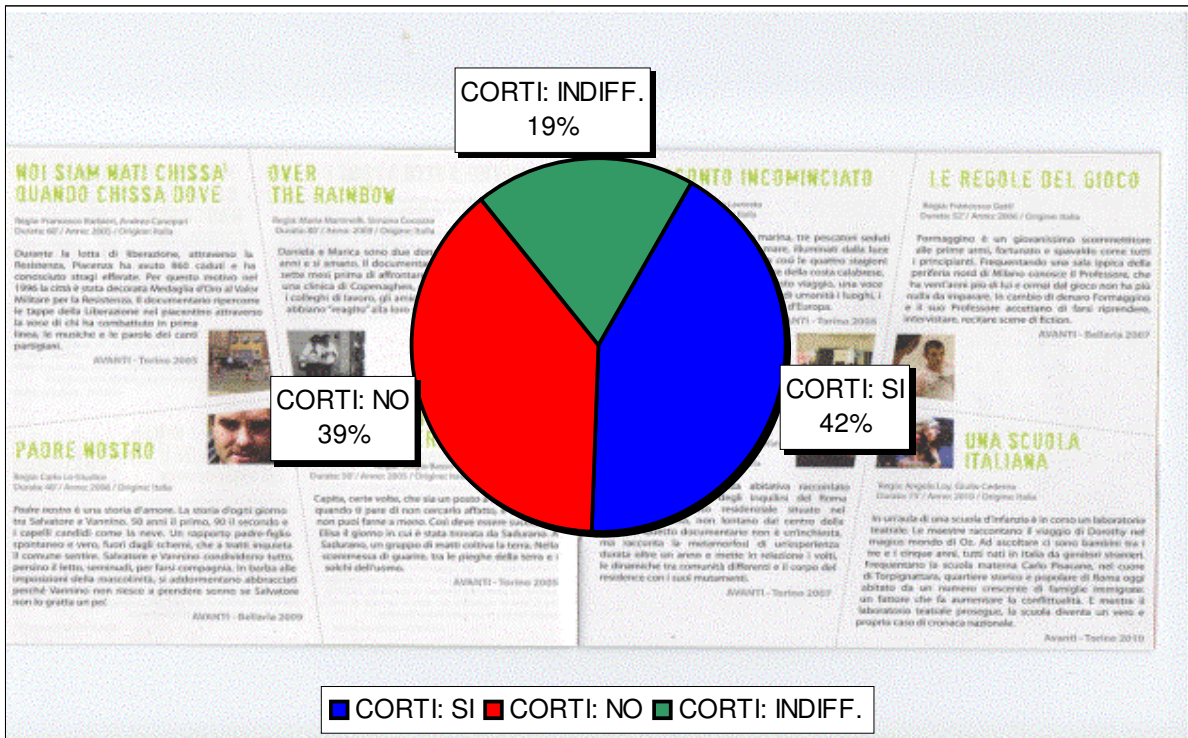

### Percentuale soci per fasce di età

FILM INDICATI NELLE PREFERENZE	PREFERENZE TOTALI
LA DONNA CHE CANTA	56
PRECIOUS	55
HEREAFTER	43
CIRCUS COLUMBIA	43
UOMINI DI DIO	41
IL CIGNO NERO	39
WE WANT SEX	32
IL RAGAZZO CON LA BICICLETTA	32
18 ANNI DOPO	31
INCEPTION	30
HABEMUS PAPAM	28
LA PECORA NERA	26
UN GELIDO INVERNO	24
IN UN MONDO MIGLIORE	24
IL RESPONSABILE DELLE RISORSE UMANE	22
SERAPHINE	20
TREE OF LIFE	19
ANGELE ET TONY	19
L'ILLUSIONISTA	18
THE FIGHTER	17
LA BELLEZZA DEL SOMARO	15
CORPO CELESTE	14
ANOTHER YEAR	12
BEYOND	10
LA PASSIONE	7
THE SOCIAL NETWORK	5
AMERICAN LIFE	4
FILM BAFF	1

Gradimento % programma 2011-2012

■ GRAD. INSUFF.

■ GRAD. SUFF.

■ GRAD. BUONO

Preferenze per Presentazione prima del film

### Giudizio per "Cinestesia"

### Frequenzazione Sito Cineforum